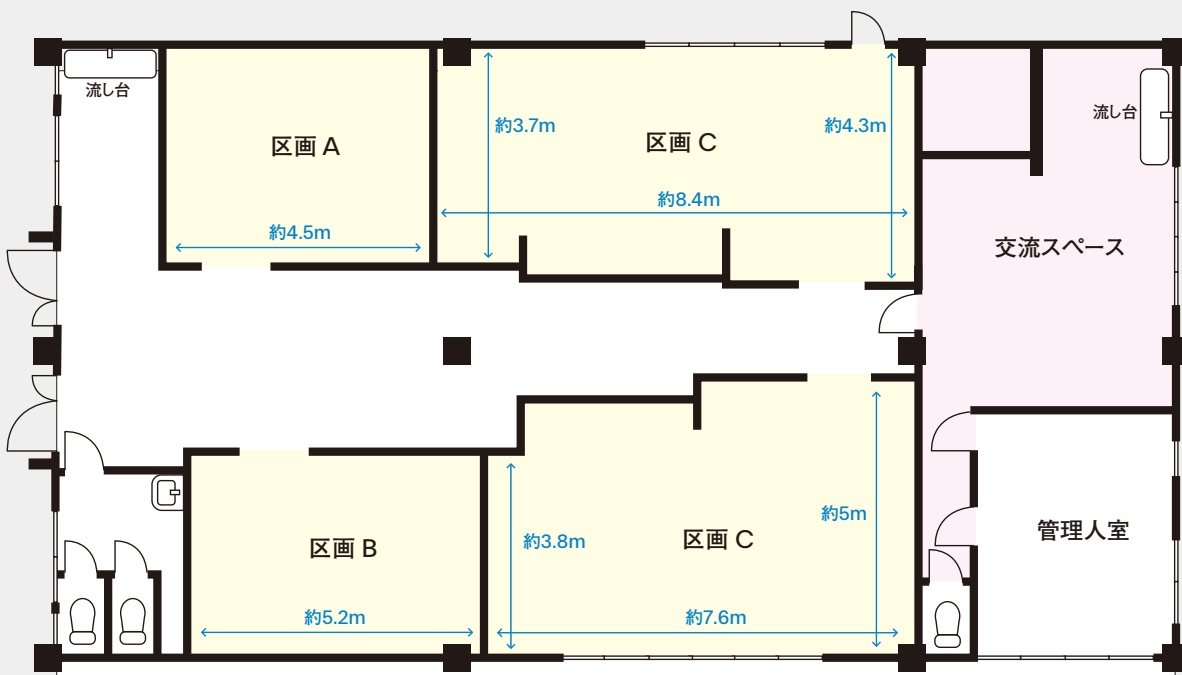

活動スペース

板橋区坂下一丁目36-9 都営坂下一丁目第4アパート 9号棟1階

都営三田線「志村三丁目駅」から徒歩約9分

区画A [約17㎡] 1区画 区画B [約20㎡] 1区画

区画C [約36㎡] 2区画

※申込の際、上記各区画の選択はできませんが希望に添えない場合があります。

使用可能期間 (時間は下記の期間の10時から22時まで)

2026年10月7日(水)から2027年3月26日(金)まで 合計165日間

※物品の搬出入を含みます。(搬出入可能な時間は20時までとします)

使用料金

期間	区画A 約17㎡	区画B 約20㎡	区画C 約36㎡
165日間	57,750円	69,300円	123,750円

※水道・電気・Wi-Fi料金込み、ガスの利用はできません。

※毎月の分割納入が可能です。

※グループ利用は「区画C」のみ可能です。

フロアガイド

[主な設備] 冷暖房設備、トイレ(共同)、流し台(共同)、Wi-Fi、24時間機械警備など ※シェアアトリエのため、区画ごとに鍵はかけられません。