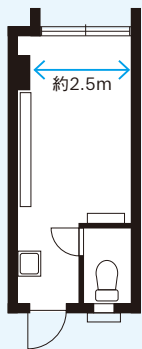

渋谷区笹塚・幡ヶ谷の水道道路(東京都道431号角筈和泉町線)沿いの都営住宅の空き店舗を活用した創作スペースです。アーティスト同士が交流できるスペースもご利用いただけます。

活動スペース

- 1 渋谷区笹塚二丁目42番 都営笹塚二丁目アパート42-15号棟1階
京王線「笹塚駅」から徒歩約6分
[約17㎡]計2区画
- 2 渋谷区幡ヶ谷二丁目52番 都営幡ヶ谷二丁目第2アパート52-1号棟1階
京王新線「幡ヶ谷駅」から徒歩約7分
[約15㎡]計2区画

使用可能期間(時間は下記の期間の10時から22時まで)

2026年10月7日(金) ~ 2027年3月26日(金)(合計165日間)
※物品の搬出入を含みます。搬出入可能な時間は20時までとします。

使用料金

期間	笹塚(約17㎡)	幡ヶ谷(約15㎡)
165日間	92,400円	80,850円

※水道・電気・Wi-Fi料金込み、ガスの利用はできません。
※月毎の分割納入が可能です。

笹塚 | 縦:約6.1m、横:約2.5m、天井高:約2.6m
幡ヶ谷 | 縦:約5.5m、横:約2.5m、天井高:約2.4m
※開口部 横幅約1.0m 高さ約2.0m