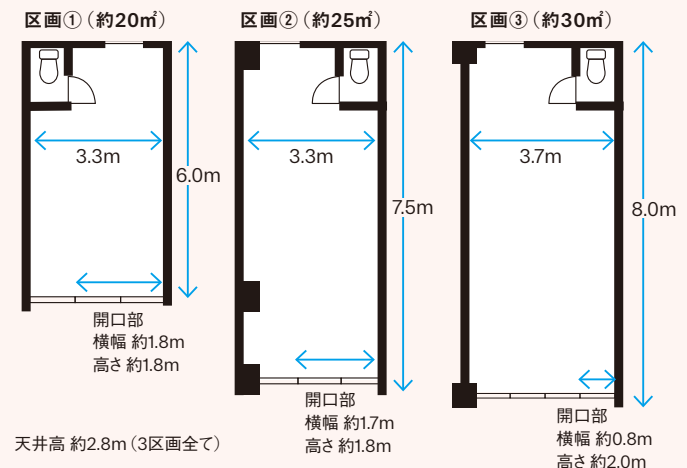

使用可能期間(時間は下記の期間の10時から22時まで)

2026年10月7日(金) ~ 2027年3月26日(金)(合計165日間)
※物品の搬出入を含みます。搬出入可能な時間は20時までとします。

使用料金

期間	笹塚(約17㎡)	幡ヶ谷(約15㎡)
165日間	92,400円	80,850円

※水道・電気・Wi-Fi料金込み、ガスの利用はできません。
※月毎の分割納入が可能です。

笹塚 | 縦:約6.1m、横:約2.5m、天井高:約2.6m
幡ヶ谷 | 縦:約5.5m、横:約2.5m、天井高:約2.4m
※開口部 横幅約1.0m 高さ約2.0m

[その他の主な設備]
冷暖房設備、トイレ、流し台、Wi-Fi、24時間機械警備、仮設壁(釘打ち可能)など

STARTBox 白鬚

墨田区堤通にある都営住宅の空き店舗を活用した創作スペースです。アーティスト同士が交流できるスペースもご利用いただけます。

活動スペース

- 墨田区堤通二丁目3-2 都営白鬚東アパート2号棟1階
東武伊勢崎線(東武スカイツリーライン)「東向島駅」から徒歩約12分
①[約20㎡]1区画 ②[約25㎡]1区画 ③[約30㎡]1区画

使用可能期間(時間は下記の期間の10時から22時まで)

2026年10月7日(金) ~ 2027年3月26日(金)(合計165日間)
※物品の搬出入を含みます。搬出入可能な時間は20時までとします。

使用料金

期間	区画①(約20㎡)	区画②(約25㎡)	区画③(約30㎡)
165日間	79,200円	99,000円	118,800円

※水道・電気・Wi-Fi料金込み、ガスの利用はできません。
※月毎の分割納入が可能です。