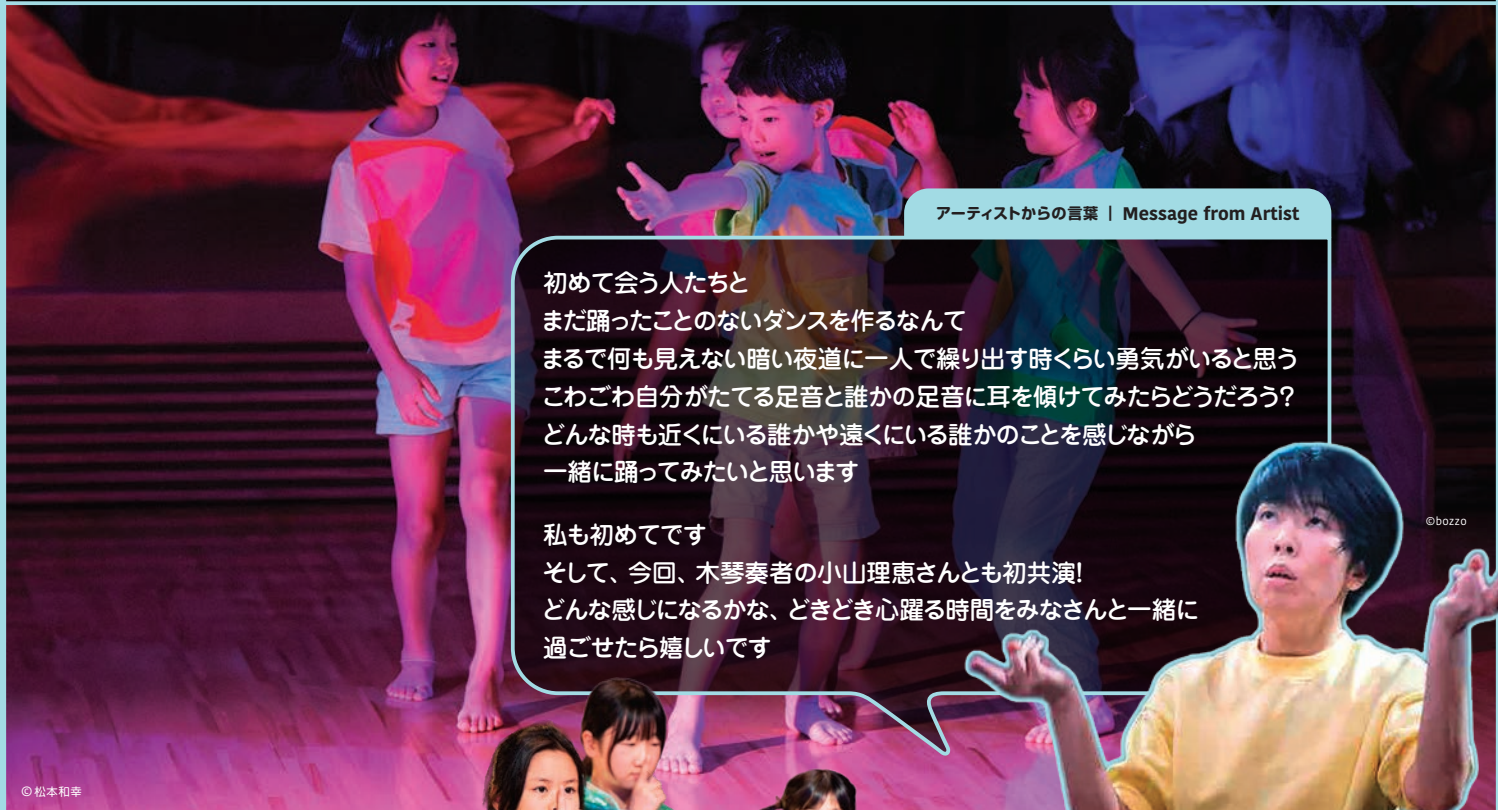

© 松本和幸

振付・構成  
白神ももこ  
(振付家・演出家・ダンサー)

出演

小学3年生～高校3年生の子供たち

パフォーマンスキッズ・トーキョー  
PERFORMANCE KIDS TOKYO

主催 : アーツカウンシル東京 (公益財団法人東京都歴史文化財団)  
特定非営利活動法人 芸術家と子どもたち  
公益財団法人新宿未来創造財団  
助成・協力 : 東京都

やさしいにほんご

# 「これくらいくらいくらいがちょうどいいくらい。」～暗い夜道の歩きかた～

子供たちが白神ももさんと一緒に、8日間のワークショップで制作した舞台作品