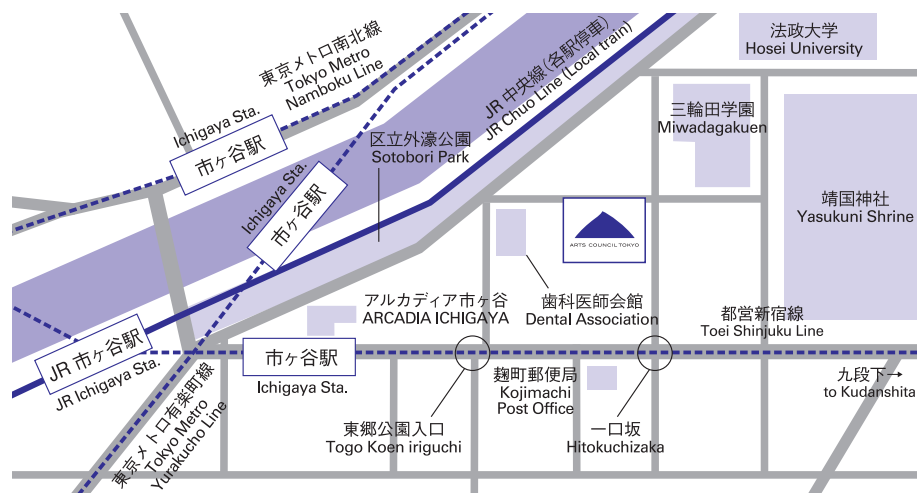

Kudan First Place 8F, 4-1-28, Kudankita, Chiyoda-ku, Tokyo 102-0073
TEL: +81-(0)3-6256-8430
FAX: +81-(0)3-6256-8827
info@artscouncil-tokyo.jp

www.artscouncil-tokyo.jp

アクセス :

- JR 中央線(各駅停車)、都営新宿線、東京メトロ有楽町・南北線「市ヶ谷」駅 A1、A4 出口より徒歩 7分
- 都営新宿線、東京メトロ半蔵門・東西線「九段下」駅 1 番出口より徒歩 10分

Access:

- 7minutes walk from Ichigaya Station Exit A1 or A4 (JR Chuo Line (Local train)/Toei Shinjuku Line/Tokyo Metro Yurakucho and Namboku Lines)
- 10minutes walk from Kudanshita Station Exit No.1 (Toei Shinjuku Line/Tokyo Metro Hanzomon and Tozai Lines)