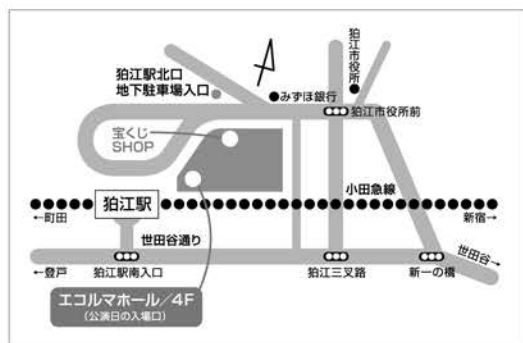

人としてさらされる日々が始まり、子供の好奇心に引っ張られながら(前回、どんな舞台セットにもメカにも心動かさなかった子供たちが、いっぱい観客を前にドギマギしていたのは、僕にとって良い思い出です)、今回も僕はこの企画で会った子供たちからいろいろ驚かされるのだと思います。ご来場、心よりお待ちしております。

©Sudo Takaki

ピノッキオ

構成・演出・出演
小野寺修二

出演
小学2～6年生の子供たち

演出家・俳優
小野寺修二
(おのでらしゅうじ)

©杉能信介

平成28年8月21日(日) 午後2時30分開演

受付開始は開演の1時間前、開場は30分前

カンパニーデラシネラ主宰。

日本マイム研究所にてマイムを学ぶ。作品はマイムの動きをベースに古詞を取り入れた独自の演出で注目を集めている。国内のみならず海外での公演の他、アートフェスティバルへの参加等劇場内にとどまらないパフォーマンスにも取り組む。第18回読売演劇大賞最優秀スタッフ賞受賞。

FAXで予約 03-5961-5738 [芸術家と子どもたち]

件名に「エコルマホール観覧希望」とご記入の上、以下①～⑤の項目を書いて送信してください。

- ① お名前／ふりがな(複数人でご観覧の場合は代表者のお名前)
- ② 観覧者人数(大人・子供別に人数をお知らせください。)
- ③ 電話番号
- ④ 受付確認の連絡先(ファックス番号)
- ⑤ 今後のイベント案内を希望する場合のみ、住所(郵便番号、マンション名を含む)をご記入ください。

観覧ご予約方法

入場無料

全席自由
入場は当日受付順
未就学児入場可

予約受付中

STAFF

アシスタント: 王下貴司、大庭裕介、崎山莉奈、増井友紀子
テキスト: 山口茜 / 照明: 磯野真也 / 音響: 池田野歩
美術: 松岡泉 / 演出助手: 藤田桃子 / 舞台監督: 河内崇 / 宣伝美術: 宮村ヤスヲ
企画・制作: 特定非営利活動法人 芸術家と子どもたち

ホームページから予約

以下のサイトにアクセスして予約専用フォームからお申込みください。

[芸術家と子どもたちホームページ]

<http://www.children-art.net/pkt/pkt_invite/>

※申込後、一週間以内に申込受付確認のご連絡をいたします。
返信の無い場合は下記までお問合せください。

お問合せ

特定非営利活動法人 芸術家と子どもたち

TEL: 03-5961-5737 FAX: 03-5961-5738

※8/19(金)以降のお問合せ・お申込みは070-5455-5626にお願いいたします。

※やむを得ない理由によりプログラム内容に変更が生じる場合がございます。

ACCESS

会場
猪江エコルマホール
〒201-0013 東京都猪江市元和泉1-2-1
TEL: 03-3430-4106

・小田急線「猪江駅」北口より 徒歩1分

パフォーマンススキップ・トーキョーとは

ダンスや演劇のプロのアーティストを学校やホールに派遣、ワークショップを行い、子供たちが主役のオリジナルの舞台作品をつくります。