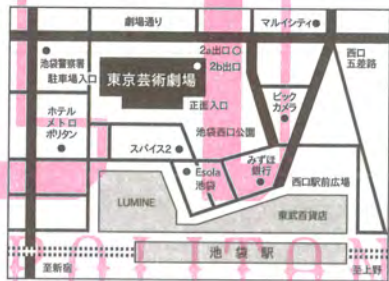

出演
青柳いづみ
あゆ子
石川路子
内堀律子
花衣
川崎ゆり子
菊池明明
小泉まき
後藤愛佳
西原ひよ
寺田みなみ
豊田エリー
中神円
中村夏子
中村未来
丹羽咲絵
吉田聡子

一般前売開始 10月15日(土)

【チケット料金】(全席指定・税込)
S席 5,500円 / A席 4,500円
65歳以上(S席) 5,000円
25歳以下(A席) 3,500円
高校生割引 1,000円

【チケット取扱い】
→ 東京芸術劇場ボックスオフィス
0570-010-296 (休館日を除く10時~19時)
<http://www.geigeki.jp/t/> (PC) <http://www.geigeki.jp/i/t/> (携帯)
→ ローソンチケット 0570-084-003 (音声自動応答・要Lコード) 【Lコード: 32717】
0570-000-407 (オペレーター対応 10時~20時)
<http://l-tike.com/R&J> ローソン・ミニストップ店頭 Loppi
→ チケットぴあ 0570-02-9999 (24時間・音声自動応答) 【Pコード: 453-771】
<http://w.pia.jp/t/rj-f2016/>
→ e+ (イープラス) <http://eplus.jp/> (PC・携帯)

	12月10日(土)	11日(日)	12月12日(月)	13日(火)	14日(水)	15日(木)	16日(金)	17日(土)	18日(日)	19日(月)	20日(火)	21日(水)
13時								●	◎			
14時			休演日							休演日		●
18時	●	●										
19時				●	●	●	●				●	

※開演は開演の30分前
◎=視覚障害者のための「舞台説明会」及び、聴覚障害者のための「ポータブル字幕機提供」実施(劇場ボックスオフィスへ要事前申込)

石井亮介
尾野島慎太郎
中島広隆
波佐谷聡
船津健太

山本達久

スタッフ
衣裳 〓 大森仔佑子
音楽 〓 石橋英子
須藤俊明
山本達久
照明 〓 富山貴之
音響 〓 田鹿充
角田里枝
映像 〓 沼田実子
演出助手 〓 吉中詩織
舞台監督 〓 森山香緒梨

※未就学児はご入場いただけません。
※65歳以上、25歳以下、高校生割引チケットは、劇場ボックスオフィスにて前売のみ取扱い。(枚数限定・入場時要証明書)
※障害をお持ちの方=割引料金でご観劇いただけます。詳しくは劇場ボックスオフィスまで。(要事前予約)
※公演内容等につきましては、変更が生じる場合がございますので、ご了承ください。
【託児サービス】東京芸術劇場託児施設 だっこルーム (有料・定員制・要事前申込)
お問合せ: 小学館集英社プロダクション 03-3981-7003 (平日10時~17時 ※土・日・祝日休み)

【お問合せ】
東京芸術劇場ボックスオフィス
0570-010-296 (休館日を除く10時~19時)
<http://www.geigeki.jp>

企画制作: 東京芸術劇場 企画協力: マーム & ジプシー
主催: 東京芸術劇場(公益財団法人東京歴史文化財団)
東京都/アーツカウンシル東京(公益財団法人東京歴史文化財団)
助成: 平成28年度文化庁劇場・音楽堂等活性化事業

宣伝美術 〓 名久井直子
宣伝イラスト 〓 ヒグチユウコ