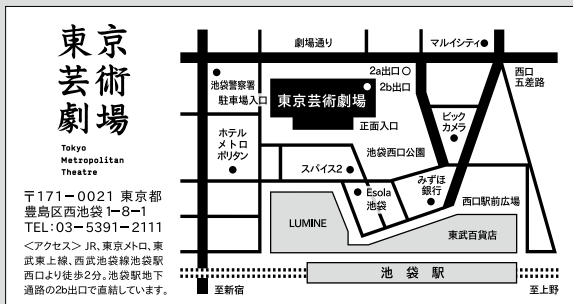

森ゆに (演奏)

原作★松尾スズキ

脚本・演出・出演★ノゾ工征爾

2017(平成29)年  
7月21日(金)~30日(日)

東京芸術劇場 シアターイースト

7月	21	22	23	24	25	26	27	28	29	30
金	土	日	月	火	水	木	金	土	日	月
13:00	●	●		休演日					●	●
14:00					○					
19:00	●				○	○	●	●		

※開場は開演の30分前  
○は視覚障害者のための「舞台説明会」、  
●は聴覚障害者のための「ボータブル字幕機提供」を実施いたします。(要予約)  
○は一部団体予約あり

一般前売開始 5月20日(土)

■チケット料金(税込)【整理番号付自由席】  
大人 ¥4,000 / 高校生以下 ¥1,000 / 25歳以下 ¥2,000 / 65歳以上 ¥3,000  
こどもセット券(大人1枚、小学生以下のお子様1枚) ¥4,000

\*25歳以上、65歳以上、こどもセット券は劇場ボックスオフィスにて前売のみ取扱ひ。  
\*こどもセット券は窓口・電話のみ取扱ひ。  
\*3歳未満のお子様はご入場いただけません。  
\*障害をお持ちの方は割引料金にてご観劇いただけます。詳しくは東京芸術劇場ボックスオフィスまで。