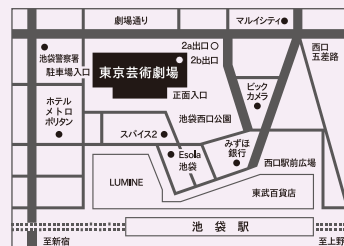

東京芸術劇場

Tokyo Metropolitan Theatre

〒171-0021 東京都豊島区西池袋1-8-1
Tel.03-5391-2111
JR・東京メトロ・東武鉄道・西武鉄道池袋駅
西口徒歩2分 池袋駅地下2b出口直結。
<http://www.geigeki.jp/>