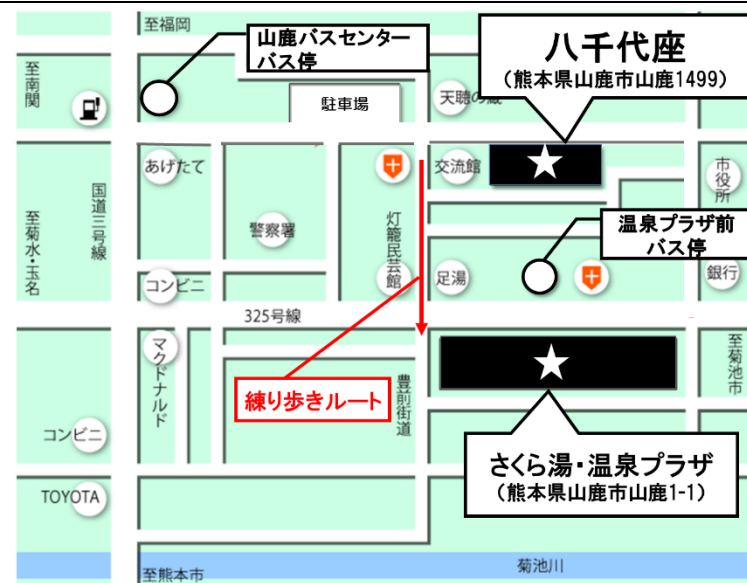

ご出欠返信 FAX 用紙

※10月3日(火)迄にご返信くださいますようお願い申し上げます。

東京キャラバン in 熊本

～メディア受付は各日開始時間の30分前からとなります～

日時	会場	内容	ご出欠	スチール	ムービー
10月9日(月・祝) 16:00～17:00	山鹿市 八千代座前～ さくら湯前 ほか	練り歩き パフォーマンス		台	台
10月10日(火) 11:00～14:00 ワークショップ	山鹿市 八千代座	山鹿灯籠踊り		台	台
15:00～15:50 パフォーマンス				台	台
10月11日(水) 16:00～17:00	熊本市 熊本県立熊本 かがやきの森 支援学校	千原太鼓		台	台
10月12日(木) 14:00～17:00	天草市 天草市民 センター	ハイヤ踊り		台	台
10月13日(金) 16:00～17:00	熊本市 熊本県立劇場	創作活動 (一般非公開)		台	台
10月15日(日) 10:00～15:00 公開リハーサル	熊本市 熊本城 二の丸広場	参加型 パフォーマンス		台	台
15:00～17:00 参加型パフォーマンス				台	台

貴社名： 貴紙・誌・番組名：

部署名： ご芳名：

ご同行者様： 人数： 人

TEL： 緊急連絡先：

FAX： MAIL：

<本件に関するお問合せ先> 東京キャラバン広報事務局 金子、栗山、高橋
TEL：03-4570-3183 Email：press@tokyocaravan.jp
イベント当日の連絡先：070-2161-7004(金子)、080-5887-1092(栗山)

【会場地図一覧】

9日（月・祝）山鹿市 八千代座前～さくら湯前 ほか / 10日（火）山鹿市 八千代座

【アクセス】

- ・JR 新幹線新玉名駅から山鹿行 産交バスで約 50 分
「山鹿バスセンター」または「温泉プラザ前」下車
- ・JR 鹿兒島本線玉名駅から山鹿行 産交バスで約 60 分
「山鹿バスセンター」または「温泉プラザ前」下車
- ・交通センターから山鹿行 産交バスで約 60 分
「山鹿バスセンター」または「温泉プラザ前」下車

※八千代座—さくら湯間は徒歩約 5 分です。
※ご来場には公共交通機関のご利用をお願いします。