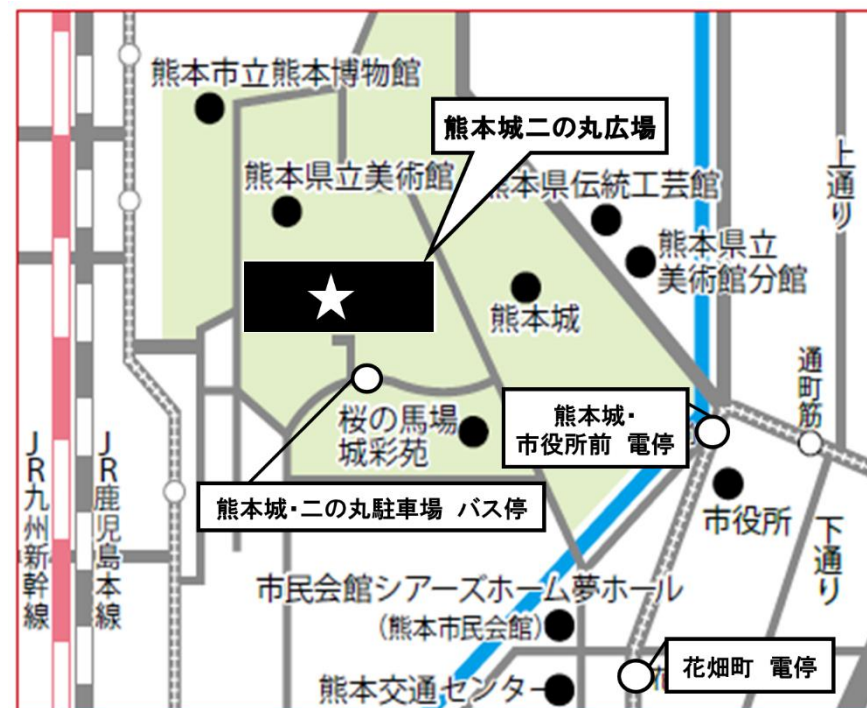

【アクセス】

- ・JR 新幹線新玉名駅から山鹿行 産交バスで約 50 分
「山鹿バスセンター」または「温泉プラザ前」下車
- ・JR 鹿兒島本線玉名駅から山鹿行 産交バスで約 60 分
「山鹿バスセンター」または「温泉プラザ前」下車
- ・交通センターから山鹿行 産交バスで約 60 分
「山鹿バスセンター」または「温泉プラザ前」下車

※八千代座—さくら湯間は徒歩約 5 分です。
※ご来場には公共交通機関のご利用をお願いします。

11日（水）熊本市 熊本県立熊本かがやきの森支援学校

【アクセス】

JR 熊本駅から熊本都市バス
熊本駅⇨新町⇨千原台
約 12 分、300 円

案内記号「駅 1」、
行先「第一環状」、
經由「新町～上熊本駅」
新町下車後乗換
案内記号「新 1」、
行先「城西校北」、
經由「新町～城西校北」
千原台下車

※ご来場には公共交通機関のご利用をお願いします。

12日（木）天草市 天草市民センター

【アクセス】

- ・本渡バスセンターから徒歩約 10 分
- ・本渡港から徒歩約 5 分
- ・天草空港から車で約 10 分
- ・鬼池港から車で約 15 分

※駐車場（無料）がございます。
ご利用の際は、東京キャラバン
広報事務局までお問い合わせ
ください。

13日(金) 熊本市 熊本県立劇場

【アクセス】

- ・ JR水前寺駅から徒歩約10分
- ・ 熊本市電
「味噌天神前」下車
徒歩約15分
- ・ 交通センター17番のりばから
都市バスで約20分
「県立劇場前」または
「大江渡鹿」下車
- ・ JR熊本駅4番のりばから
都市バスで約25分
「県立劇場前」または
「大江渡鹿」下車

※駐車場(有料)がございます。
空き状況は下記HPより
ご確認ください。

URL:http://www.kengeki.or.jp/parking_info

15日(日) 熊本市 熊本城二の丸広場

【アクセス】

- ・ 熊本駅から熊本城周遊バス
しるめぐりんで
「熊本城・二の丸駐車場」下車
- ・ 熊本市電
「熊本城・市役所前」
または「花畑町」下車
徒歩10分
- ・ 交通センターから徒歩10分

※駐車場(有料)がございます。
空き状況は下記にお問い合わせ
ください。
二の丸駐車場: 096-356-3837