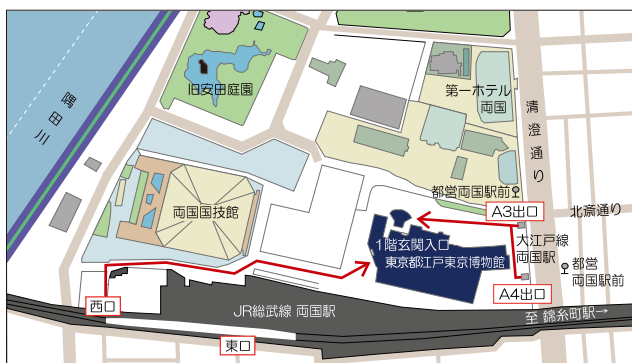

10月13日・20日
11月10日・24日
12月8日・15日

紙切り

10月27日
11月17日
12月22日

和妻

10月6日
11月3日
12月1日

寄席などで今も人気の様々な演芸(曲芸、紙切り、和妻)の技を
プロの実演・手本とともに体験していただきます。
おめでたい傘回しなどの曲芸や、紙とはさみだけで
簡単な形を作る紙切りといった、
江戸時代から伝わる手品の体験を実施しています。

平成30年4月14日
↓
平成31年3月30日

毎週土曜日開催

※平成30年12月29日(土)を除く

12:30~ 14:00~ 16:00~

各回 30分間

会場

東京都江戸東京博物館
5階常設展示室内

〒130-0015 東京都墨田区横綱1丁目4-1

参加方法