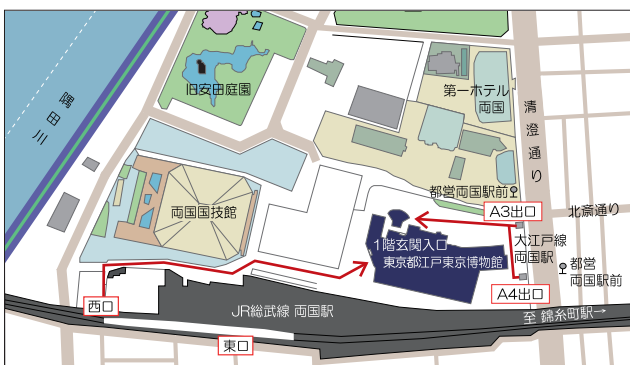

7月7日 7月28日
8月4日 8月25日
9月8日 9月22日
9月29日

紙切り

7月14日
8月18日
9月15日

寄席などで今も人気の様々な演芸(曲芸、紙切り、和妻)の技を
プロの実演・手本とともに体験していただきます。
おめでたい傘回しなどの曲芸や、
紙とはさみだけで簡単な形を作る紙切りといった、
江戸時代から伝わる手品の体験を実施しています。

平成30年4月14日
～
平成31年3月30日

毎週土曜日開催

※平成30年12月29日(土)を除く

12:30～ 14:00～ 16:00～

各回 30分間

和妻

7月21日
8月11日
9月1日

会場

東京都江戸東京博物館
5階常設展示室内

〒130-0015 東京都墨田区横綱1丁目4-1