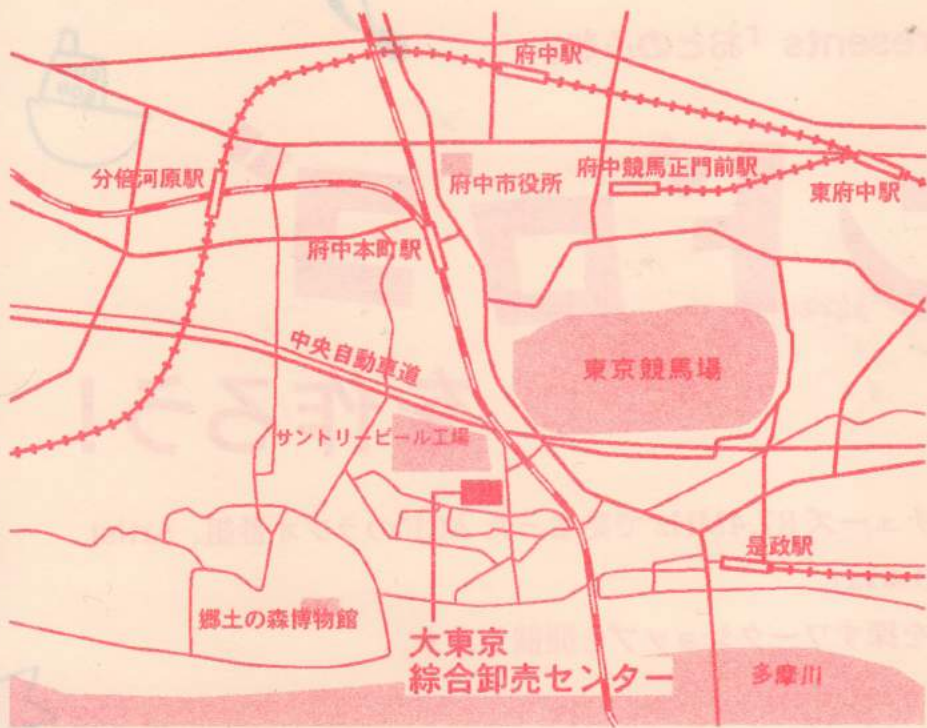

【参加申込】 radioacf87.4@gmail.com まで

・お名前・連絡先(当日連絡が取れる携帯電話など)・参加人数・お子様づれの場合はお子様の年齢をご記入ください。

【当日のご連絡先】 080-3424-0025

※お預かりした個人情報は本事業の運営及びお知らせに使用します。

※内容は都合により変更になる場合があります。

**【access】**  
 大東京総合卸売センター  
 〒183-0025  
 東京都府中市矢崎町 4-1  
 JR 南武線・武蔵野線「府中本町駅」より  
 徒歩 15 分  
 京王線「府中駅」より車で 10 分  
 /徒歩 25 分  
 西武多摩川線「是政駅」より徒歩 15 分

Artist Collective Fuchu presents 「おとのふね」  
 2019 年秋にスタートしたラジオ新番組。番組名は府中市の地図  
 を船のカタチにみたくて名付けられました。ACF のメンバーが  
 パーソナリティをつとめるアートトークほか、地域の展覧会・イ  
 ベント情報など満載。

毎月、第 1 週目の火曜日 22:00 ~ 放送中

◆聴取方法

- ①ラジオをお持ちの方で府中市か隣接した地域にお住まいの方は FM 87.4MHz で聴取。
- ②コミュニティ FM ポータル web 「Listen Radio」からインターネットで聴取。