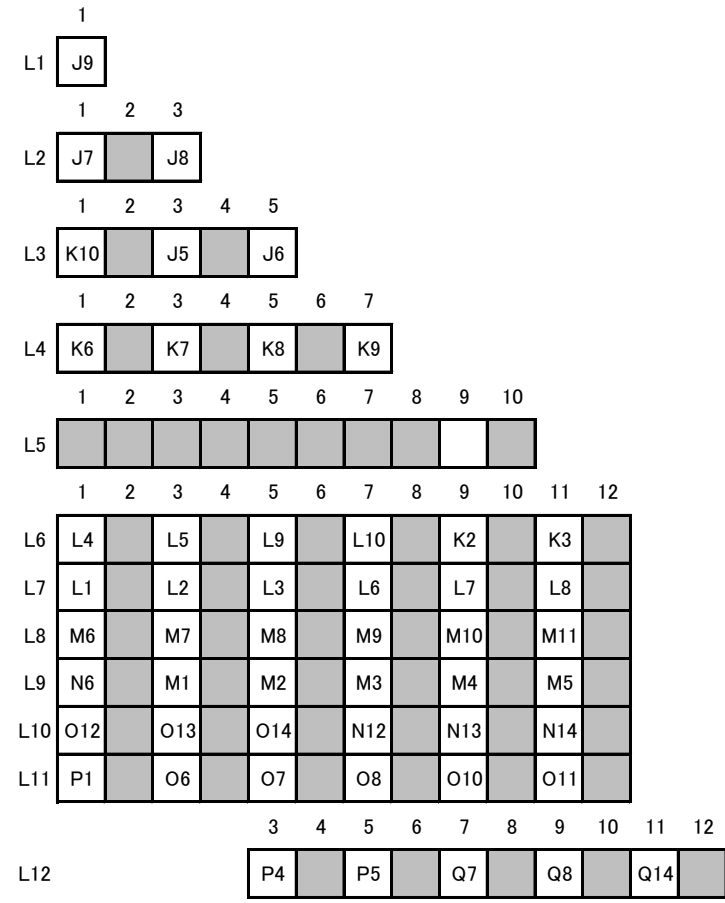

小曽根真ワークショップ 大ホール振替席一覧

舞台

【1階Lブロック】

【1階Rブロック】