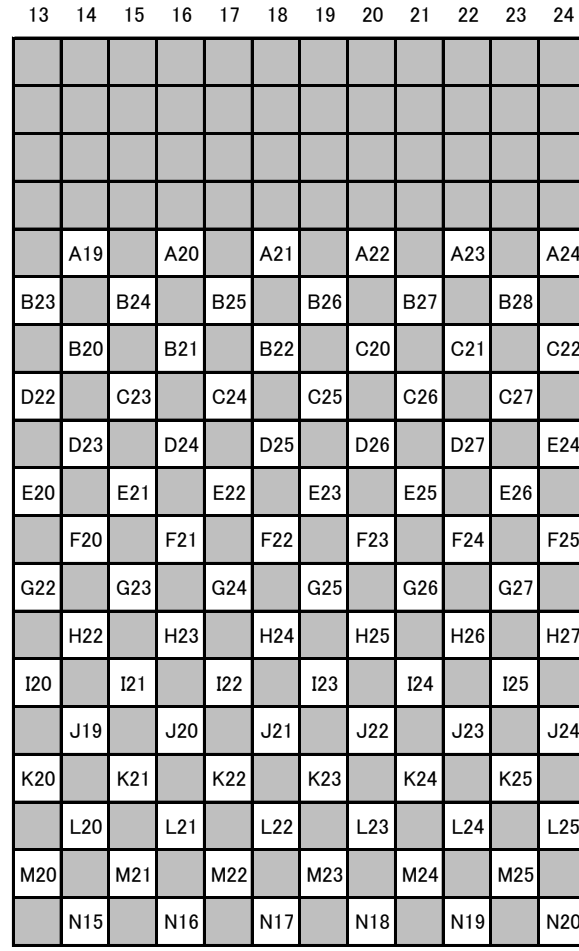

小曽根真ワークショップ 大ホール振替席一覧

舞台

【1階Lブロック】

【1階Rブロック】