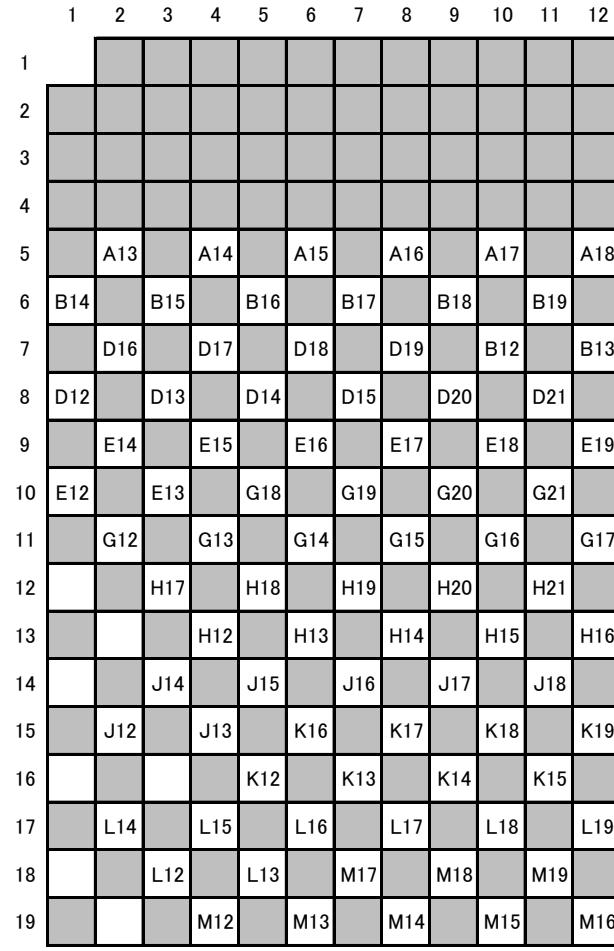

小曽根真ワークショップ 大ホール振替席一覧

舞台

【1階Lブロック】

【1階Rブロック】