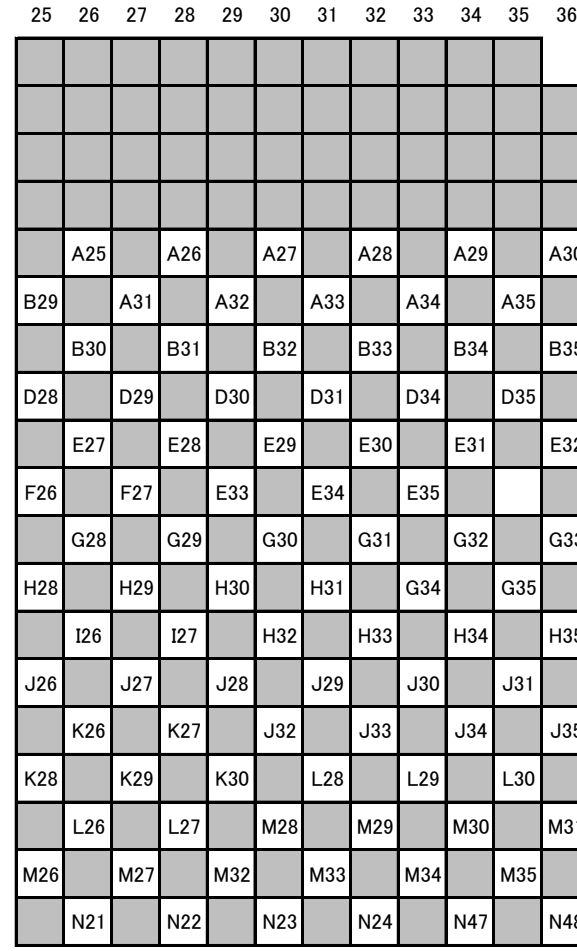

小曽根真ワークショップ 大ホール振替席一覧

舞台

【1階Lブロック】

【1階Rブロック】