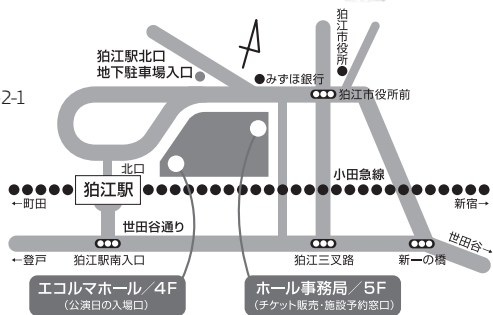

午前10時～リハーサル

午後2時30分～本番

会場 | Venue

狛江エコルマホール KOMAE ECORMA HALL

〒201-0013 東京都狛江市元和泉1-2-1

Tel: 03-3430-4106

小田急線「狛江駅」北口より徒歩1分

過去パフォーマンスキッズ・トーキョー参加者の感想