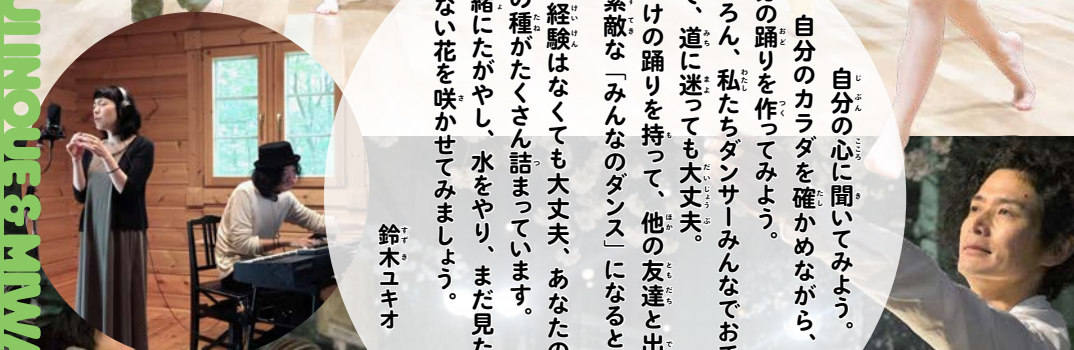

FREE OF CHARGE
参加無料

定員
25名

対象

小学2年生〜高校3年生

会場

狛江エコルマホール

出演者募集!

振付家・ダンサーの鈴木ユキオさんと一緒に、オリジナルの舞台作品をつくりませんか? 今回は音楽家の井上裕二さん、井上美和子さんも迎え作品を創作します。最終日には狛江エコルマホールで発表公演を行います。

自分の心に聞いてみよう。
自分のカラダを確かめながら、自分の踊りを作ってみよう。
もちろん、私たちダンサーみんなでお手伝いするので、道に迷っても大丈夫。
自分だけの踊りを持って、他の友達と出会った時、きっと素敵な「みんなのダンス」になると思います。
ダンス経験はなくても大丈夫、あなたの体にはダンスの種がたくさん詰まっています。
一緒にたがやし、水をやり、まだ見たことのない花を咲かせてみましょう。
鈴木ユキオ

「ふじのるの旅」

YUKIO SUZUKI & MIWAKO

振付・構成

鈴木ユキオ

音楽

井上裕二・美和子

※ 新型コロナウイルス感染予防対策は、
芸術家と子どもたち HP でご確認ください。

主催：公益財団法人東京都歴史文化財団 アーツカウンシル東京
特定非営利活動法人 芸術家と子どもたち

共催：一般財団法人狛江市文化振興事業団

助成・協力：東京都

パフォーマンスキッズ・トーキョー
ダンスワークショップ&公演 | Dance Workshop & Performance

「こころの旅」

アーティストプロフィール | Artist Profile

鈴木ユキオ | Yukio Suzuki / 振付家・ダンサー

「YUKIO SUZUKI projects」代表 / 振付家・ダンサー。世界50都市を超える地域で活動を展開し、しなやかに繊細に、且つ空間からはみだすような強靱な身体・ダンスは、多くの観客を魅了している。08年に「トヨタコレオグラフィアワード」にて「次代を担う振付家賞(グランプリ)」を受賞。12年フランス・パリ市立劇場「Danse Elargie」では10組のファイナリストに選ばれた。また、国内外の学校や養護施設でのワークショップや、障害のある人も含めたダンスカンパニーでの創作活動なども行い、丁寧に身体を意識し、自分のダンスを楽しむきっかけを提案している。