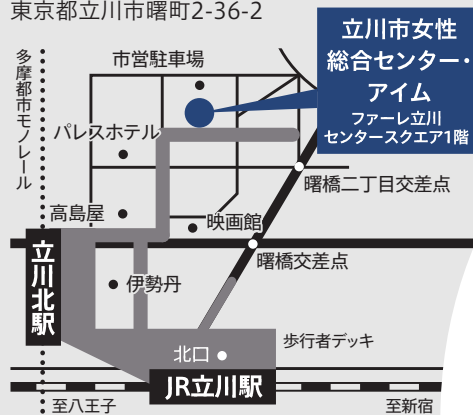

実演・体験指導

尺八

やまもと ほうざん
二代 山本邦山
(都山流大師範・
日本三曲協会会員)

※諸事情により一部内容を変更する場合がございますので、予めご了承ください。

[アクセス]

立川市女性総合センター・アイム
東京都立川市曙町2-36-2

[応募に関するお問い合わせ]

ヴォートルチケットセンター