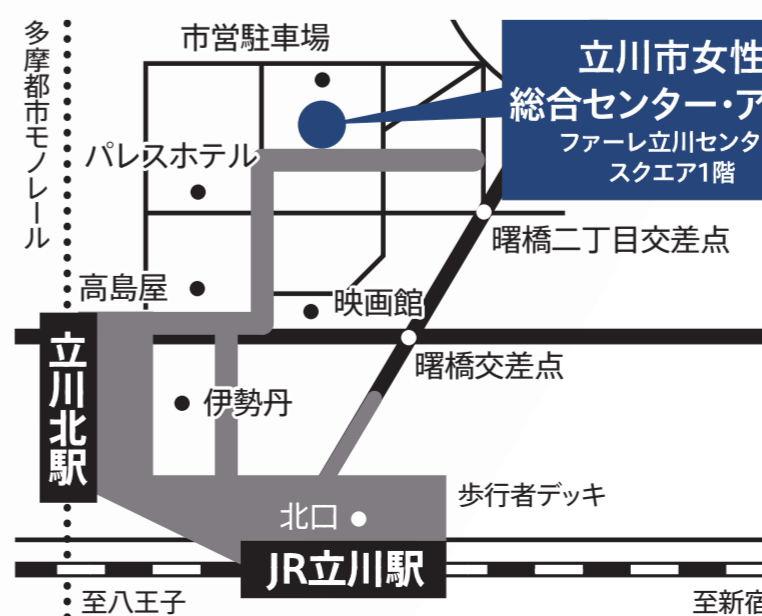

# 大人のための 伝統文化・芸能体験事業

立川市女性総合センター・アイム 東京都立川市曙町2-36-2

・「JR立川駅」北口より徒歩7分 ・「多摩都市モノレール 立川北駅」国営昭和記念公園方面出口より徒歩5分

講演

体験

鑑賞

がセットになったおトク！なプログラム。

尺八

[申込み期間] 7月31日(月)～8月31日(木)

[出演者]

講演  
葛西聖司  
(古典芸能解説者)

MC  
浜崎美保  
(タレント・モデル)

実演・体験指導  
日本舞踊 尾上紫  
(尾上流名取師範) ほか

実演・体験指導  
尺八 二代山本邦山  
(都山流大師範・  
日本三曲協会会員) ほか

※諸事情によりプログラムを一部変更する場合があります。

主催:東京都/公益財団法人東京都歴史文化財団 アーツカウンシル東京  
公益社団法人日本芸能実演家団体協議会(芸団協)