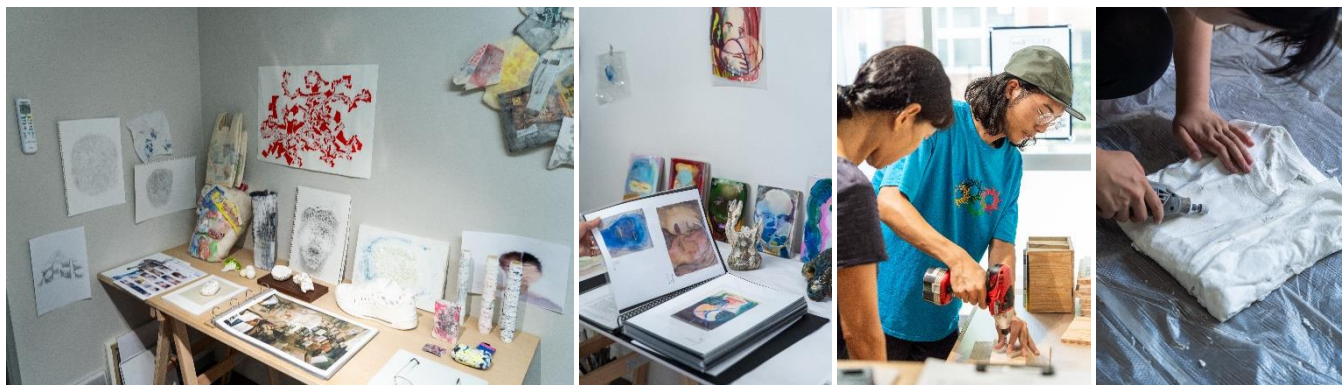

START Box とは

- ・ アトリエ等を確保することが難しい若手アーティストに創作場所を提供し、継続的な活動を支援する事業です。
- ・ 令和5年4月には水道道路沿いの都営住宅の空き店舗を活用した創作スペース「**START Box ササハタハツ***」、同年11月にはお台場の公社住宅の空き店舗を活用した創作スペース「**START Box お台場**」をオープンし、これまで**23名**が利用しています。ここでの活動をきっかけに、海外の展覧会やコンクールで活躍している方もいらっしゃいます。

* 渋谷区は、笹塚駅・幡ヶ谷駅・初台駅周辺エリアをひとつのエリアとして「ササハタハツ」と称しています。

オープンアトリエ

アーティストによるオープンアトリエなどを定期的で開催し、アーティスト同士や地域住民と交流する機会を提供しています。

©Yujiro Ichioka, TAM Inc.

作品発表の機会

都が共催する文化イベント等において、START Boxで活動するアーティストが制作した作品の発表の場を提供しています。令和5年10月には「MEET YOUR ART FESTIVAL 2023」において、START Box ササハタハツで活動するアーティストの作品を展示しました。