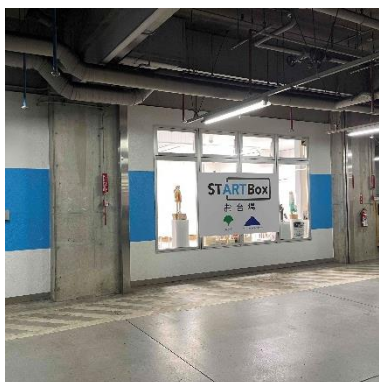

III START Box お台場

東京都住宅供給公社と連携して、お台場の公社住宅にある空き店舗を活用した創作スペースです。広いスペースを自由に利用できるため、グループでの創作や大型作品の制作に利用いただけます。

- 1 施設概要 トミンハイム台場五番街4-101（港区台場一丁目5番4号） 1区画 約57㎡
- ・ゆりかもめ「お台場海浜公園」駅から徒歩約3分
 - ・りんかい線「東京テレポート」駅から徒歩約7～8分

5 フロアガイド

（可動壁を利用いただけます）

建物1階の駐車場内にあります。

<寸法> 縦 約4.7m、横 約9.4m、天井高 約2.5m
最大開口部 幅 約2.0m、天井高 約2.1m

START Box とは

- ・ アトリエ等を確保することが難しい若手アーティストに創作場所を提供し、継続的な活動を支援する事業です。
- ・ 令和5年4月には水道道路沿いの都営住宅の空き店舗を活用した創作スペース「**START Box ササハタハツ***」、同年11月にはお台場の公社住宅の空き店舗を活用した創作スペース「**START Box お台場**」をオープンし、これまで**23名**が利用しています。ここでの活動をきっかけに、海外の展覧会やコンクールで活躍している方もいらっしゃいます。