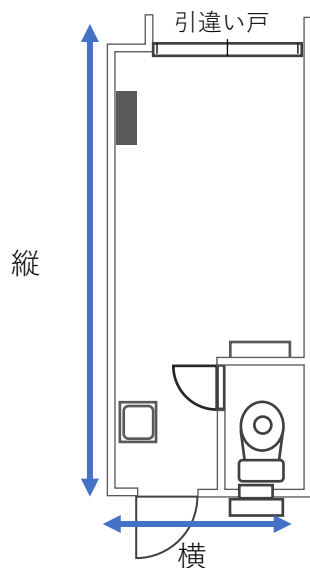

II START Box ササハタハツ

水道道路(東京都道431号角筈和泉町線)沿いの都営住宅の空き店舗を活用した創作スペースです。アーティスト同士が交流できるスペースもご利用いただけます。

1 施設概要

- (1) 都営笹塚二丁目アパート42-15号棟 1階 (渋谷区笹塚二丁目42番)
1区画 約17㎡ 計3区画 京王線笹塚駅から徒歩約6分
- (2) 都営幡ヶ谷二丁目第2アパート52-1号棟 1階 (渋谷区幡ヶ谷二丁目52番)
1区画 約15㎡ 計3区画 京王新線幡ヶ谷駅から徒歩約7分

※笹塚 (3区画)、幡ヶ谷 (3区画) のうち各1区画を長期で利用いただけます。

4 フロアガイド

< 寸 法 >

【笹 塚】

縦 約6.1m、横 約2.5m、天井高 約2.6m

【幡ヶ谷】

縦 約5.5m、横 約2.5m、天井高 約2.4m

※引違い戸 幅 約2.1m、高さ 約2.0m (開口部 幅 約1.0m)