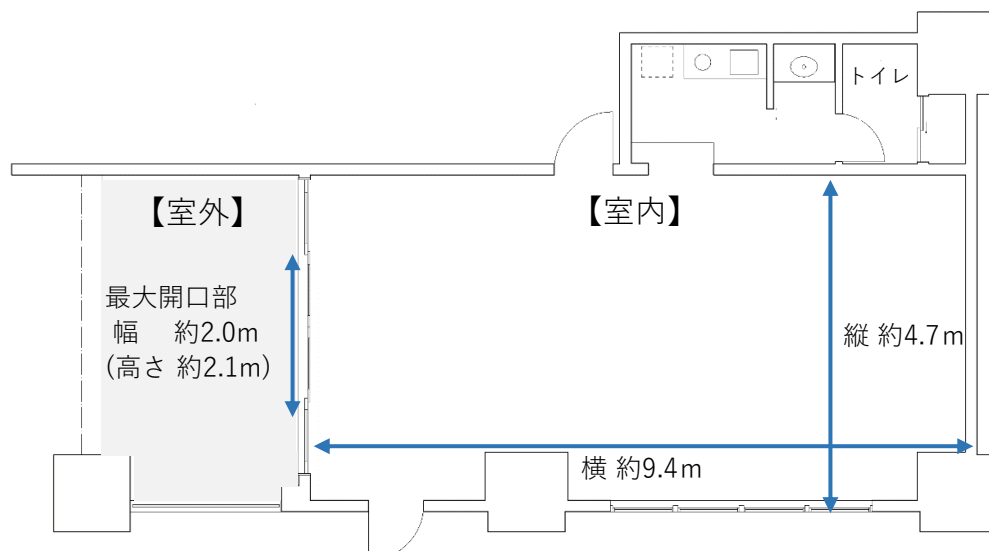

※笹塚 (3区画)、幡ヶ谷 (3区画) のうち各1区画を長期で利用いただけます。

4 フロアガイド

< 寸 法 >

【笹 塚】

縦 約6.1m、横 約2.5m、天井高 約2.6m

【幡ヶ谷】

縦 約5.5m、横 約2.5m、天井高 約2.4m

※引違い戸 幅 約2.1m、高さ 約2.0m (開口部 幅 約1.0m)

5 フロアガイド

（可動壁を利用いただけます）

建物1階の駐車場内にあります。

<寸法> 縦 約4.7m、横 約9.4m、天井高 約2.5m
最大開口部 幅 約2.0m、天井高 約2.1m

START Box とは

- ・ アトリエ等を確保することが難しい若手アーティストに創作場所を提供し、継続的な活動を支援する事業です。
- ・ 令和5年4月には水道道路沿いの都営住宅の空き店舗を活用した創作スペース「**START Box ササハタハツ***」、同年11月にはお台場の公社住宅の空き店舗を活用した創作スペース「**START Box お台場**」をオープンし、これまで**23名**が利用しています。ここでの活動をきっかけに、海外の展覧会やコンクールで活躍している方もいらっしゃいます。