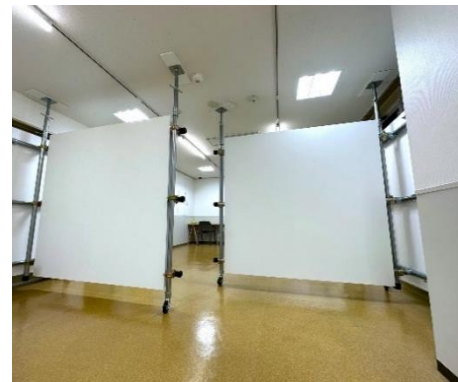

III START Box お台場

東京都住宅供給公社と連携して、お台場の公社住宅にある空き店舗を活用した創作スペースです。広いスペースを自由に利用できるため、グループでの創作や大型作品の制作に利用いただけます。

- 1 施設概要 トミンハイム台場五番街4-101（港区台場一丁目5番4号） 1区画 約57㎡
- ・ゆりかもめ「お台場海浜公園」駅から徒歩約3分
 - ・りんかい線「東京テレポート」駅から徒歩約7～8分

5 フロアガイド

（可動壁を利用いただけます）

建物1階の駐車場内にあります。

<寸法> 縦 約4.7m、横 約9.4m、天井高 約2.5m
最大開口部 幅 約2.0m、天井高 約2.1m

START Box とは

- ・ アトリエ等を確保することが難しい若手アーティストに創作場所を提供し、継続的な活動を支援する事業です。
- ・ 令和5年4月には水道道路沿いの都営住宅の空き店舗を活用した創作スペース「**START Box ササハタハツ***」、同年11月にはお台場の公社住宅の空き店舗を活用した創作スペース「**START Box お台場**」をオープンし、これまで**23名**が利用しています。ここでの活動をきっかけに、海外の展覧会やコンクールで活躍している方もいらっしゃいます。